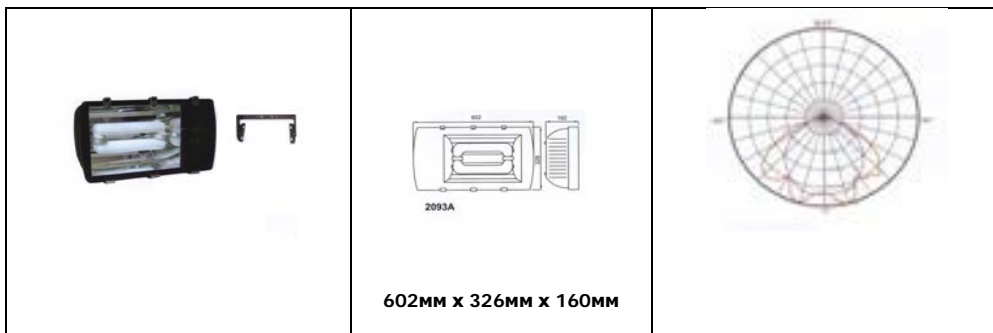

Технический паспорт
СВЕТИЛЬНИК с ИНДУКЦИОННЫМ источником света
Модель: SDSBET-ITUNEL1-S80W/220/G/W/6400K

с защитным стеклом. Степень защиты IP65

Соответствуют ГОСТ 17677-82

(Общие технические условия на светильники для внутреннего освещения жилых, общественных помещений, производственных (в т.ч. сельскохозяйственных) зданий и на светильники для наружного освещения, предназначенные для работы в сетях переменного тока напряжением до 1000В, изготавливаемые для нужд народного хозяйства и экспорта)

Внешний вид

Габаритные размеры

Кривая сила света

Область применения

Светильник предназначен для использования в качестве источника света в уличных, промышленных, складских и бытовых помещениях. Идеально подходит для освещения промышленных объектов, производственных площадок, туннелей.